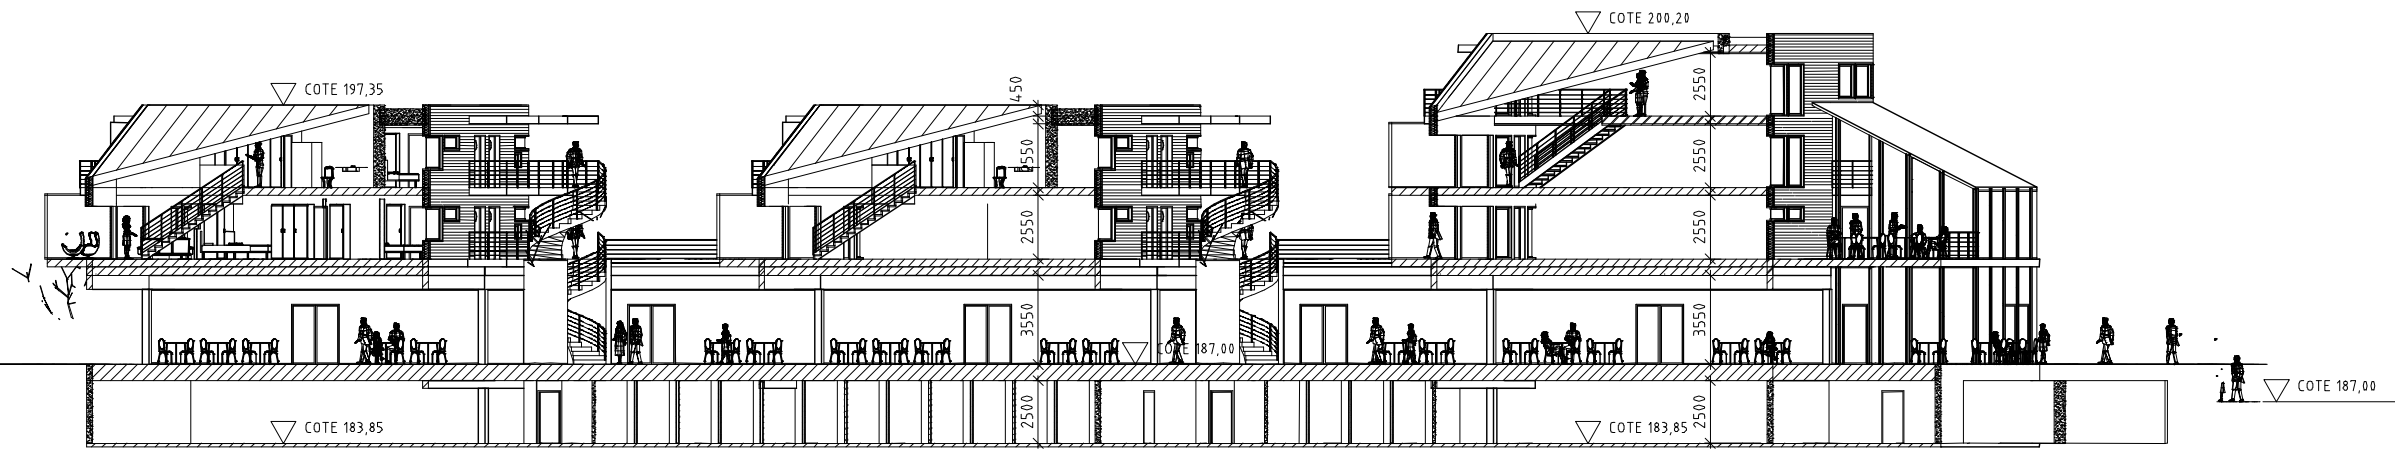

SNITT GJENNOM GARASJENEDFART / OVERLYS

SNITT GJENNOM YTRE DEL LUNDGAARDPROMENADEN

SNITT GJENNOM INDRE DEL LUNDGAARDPROMENADEN

MOTTO:  
**HJØRNET**

SNITT 1:300