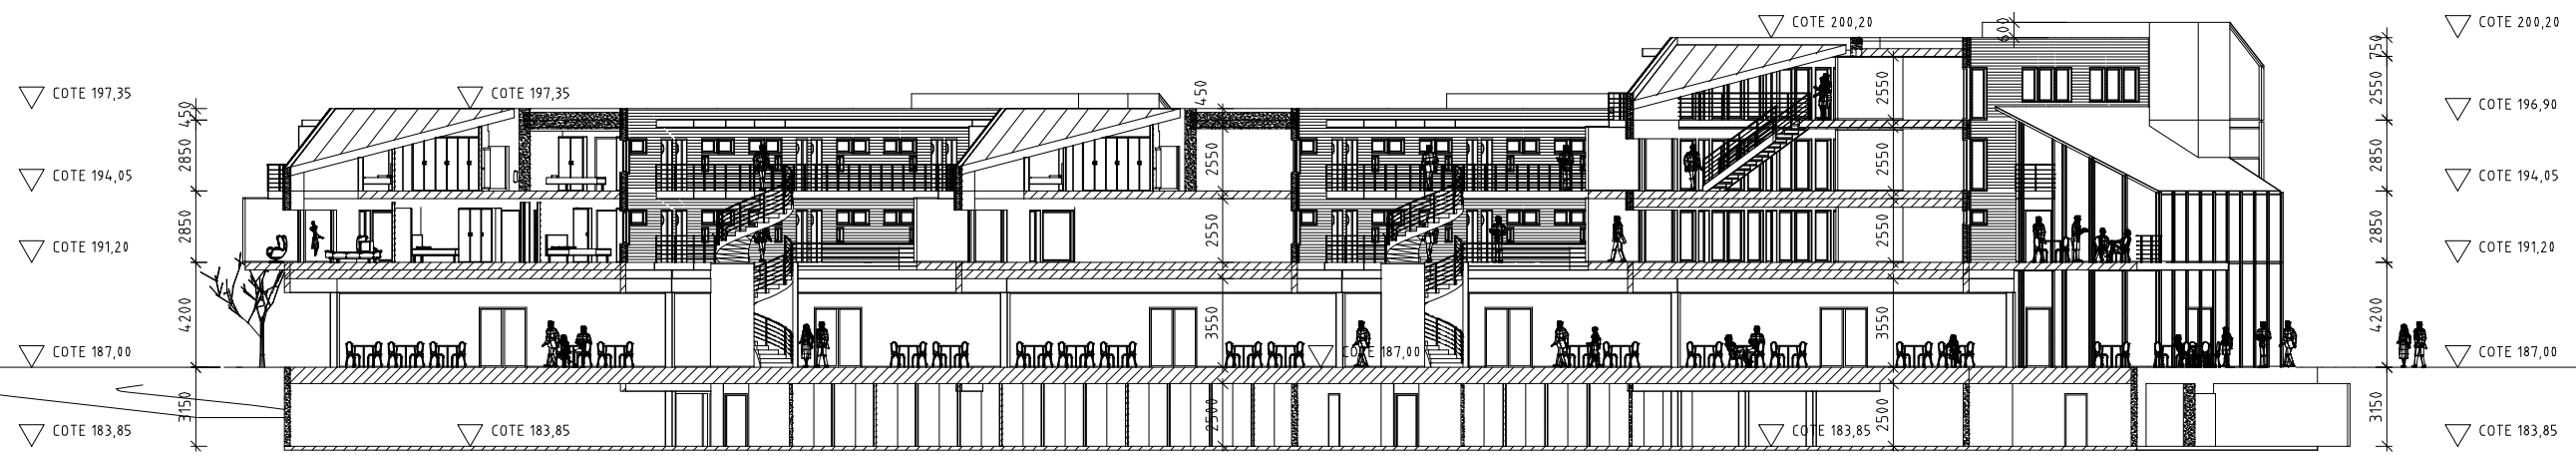

SNITT GJENNOM GARASJENEDFART / OVERLYS

SNITT GJENNOM YTRE DEL LUNDGAARDPROMENADEN

SNITT GJENNOM INDRE DEL LUNDGAARDPROMENADEN

MOTTO:  
**HJØRNET**

SNITT 1:300