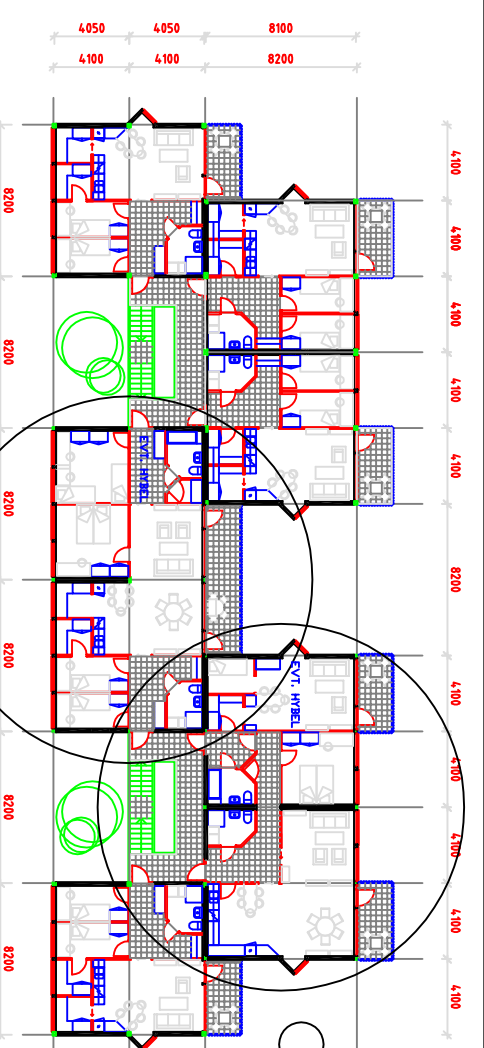

PERSPEKTIV FRA GANGBRU

ALTERNATIV SAMMENSTILLING - PLAN 2. ETASJE - EKSEMPEL PÅ KONTORLANDSKAP

PLAN 3. ETASJE - EKSEMPEL PÅ KONTORLANDSKAP

PLAN 3. ETASJE - 4 LEILIGHETER TYPE A, 2 LEIL. TYPE B

PLAN 2. ETG - 4 LEIL. TYPE A, 4 LEIL. TYPE B

MOTTO:  
1111110