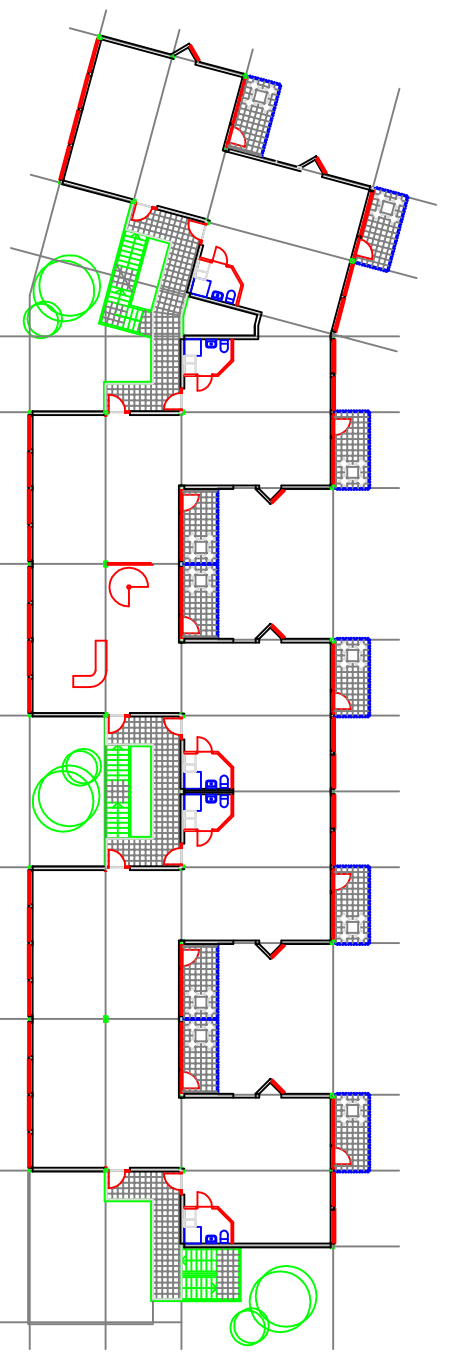

PERSPEKTIV FRA GANGBRU

ALTERNATIV SAMMENSTILLING - PLAN 2. ETASJE - EKSEMPEL PÅ KONTORLANDSKAP

PLAN 3. ETASJE - EKSEMPEL PÅ KONTORLANDSKAP

PLAN 3. ETASJE - 4 LEILIGHETER TYPE A, 2 LEIL. TYPE B

PLAN 2. ETG - 4 LEIL. TYPE A, 4 LEIL. TYPE B

MOTTO:  
1111110