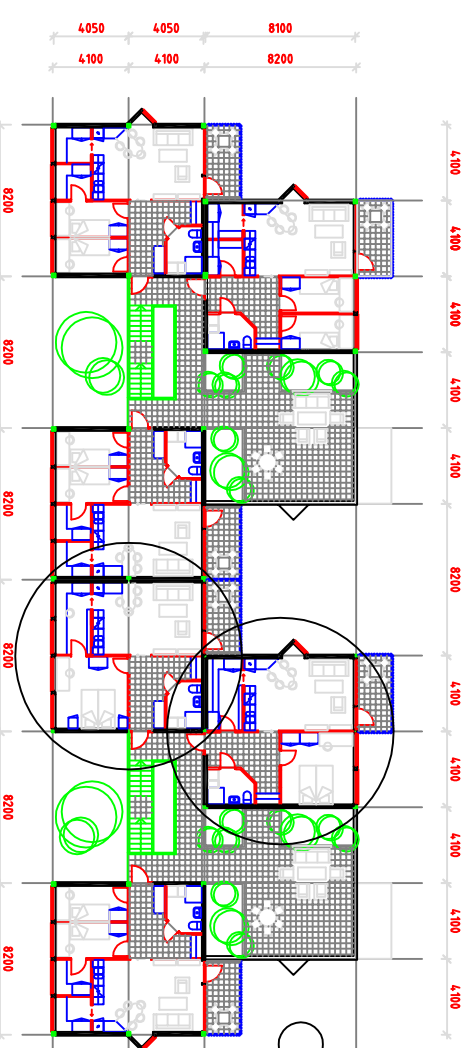

PERSPEKTIV FRA GANGBRU

ALTERNATIV SAMMENSTILLING - PLAN 2. ETASJE - EKSEMPEL PÅ KONTORLANDSKAP

PLAN 3. ETASJE - EKSEMPEL PÅ KONTORLANDSKAP

PLAN 3. ETASJE - 4 LEILIGHETER TYPE A, 2 LEIL. TYPE B

PLAN 2. ETG - 4 LEIL. TYPE A, 4 LEIL. TYPE B

MOTTO:  
1111110