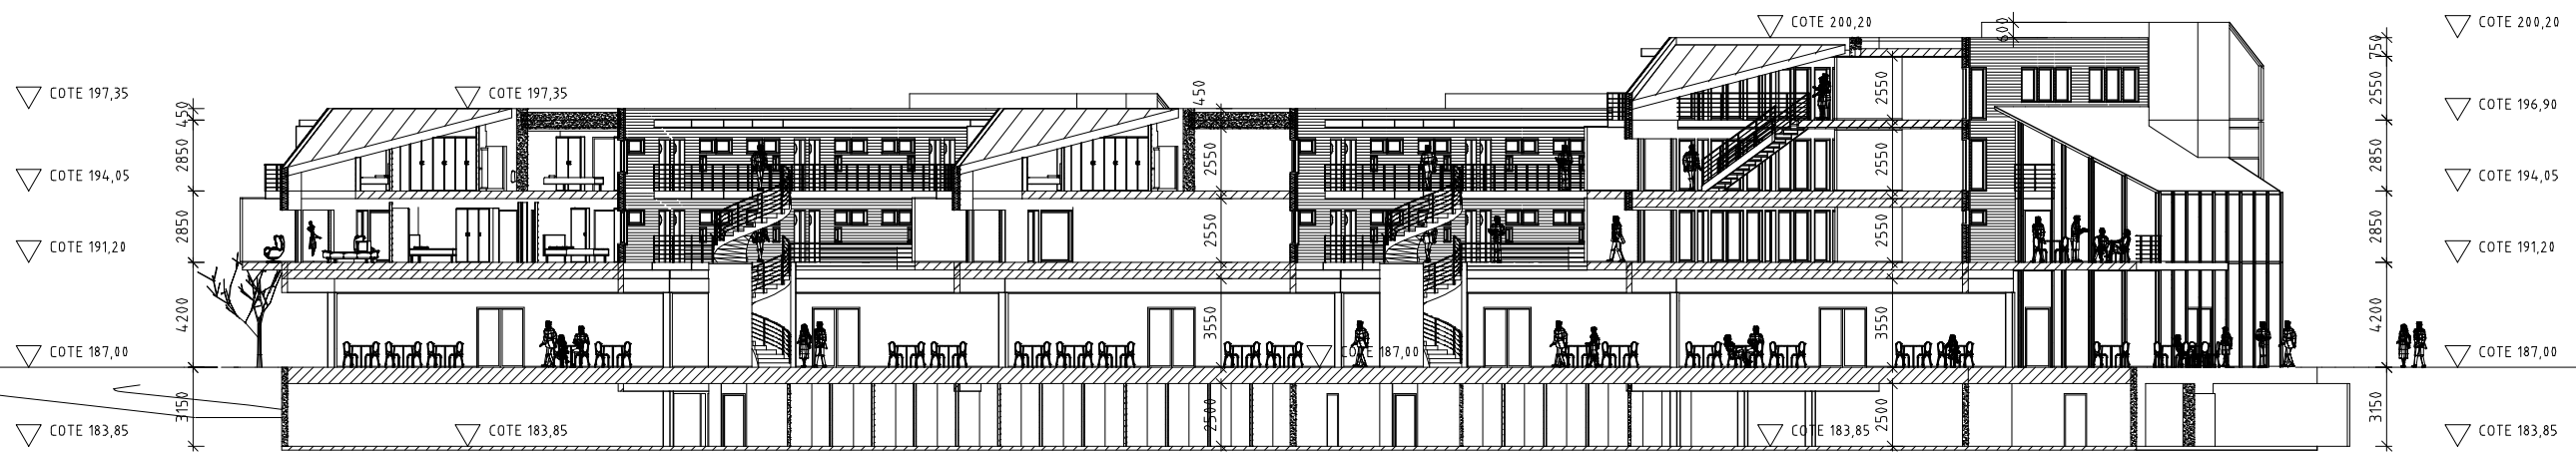

SNITT GJENNOM GARASJENEDFART / OVERLYS

SNITT GJENNOM YTRE DEL LUNDGAARDPROMENADEN

SNITT GJENNOM INDRE DEL LUNDGAARDPROMENADEN

MOTTO:
HJØRNET

SNITT 1:300